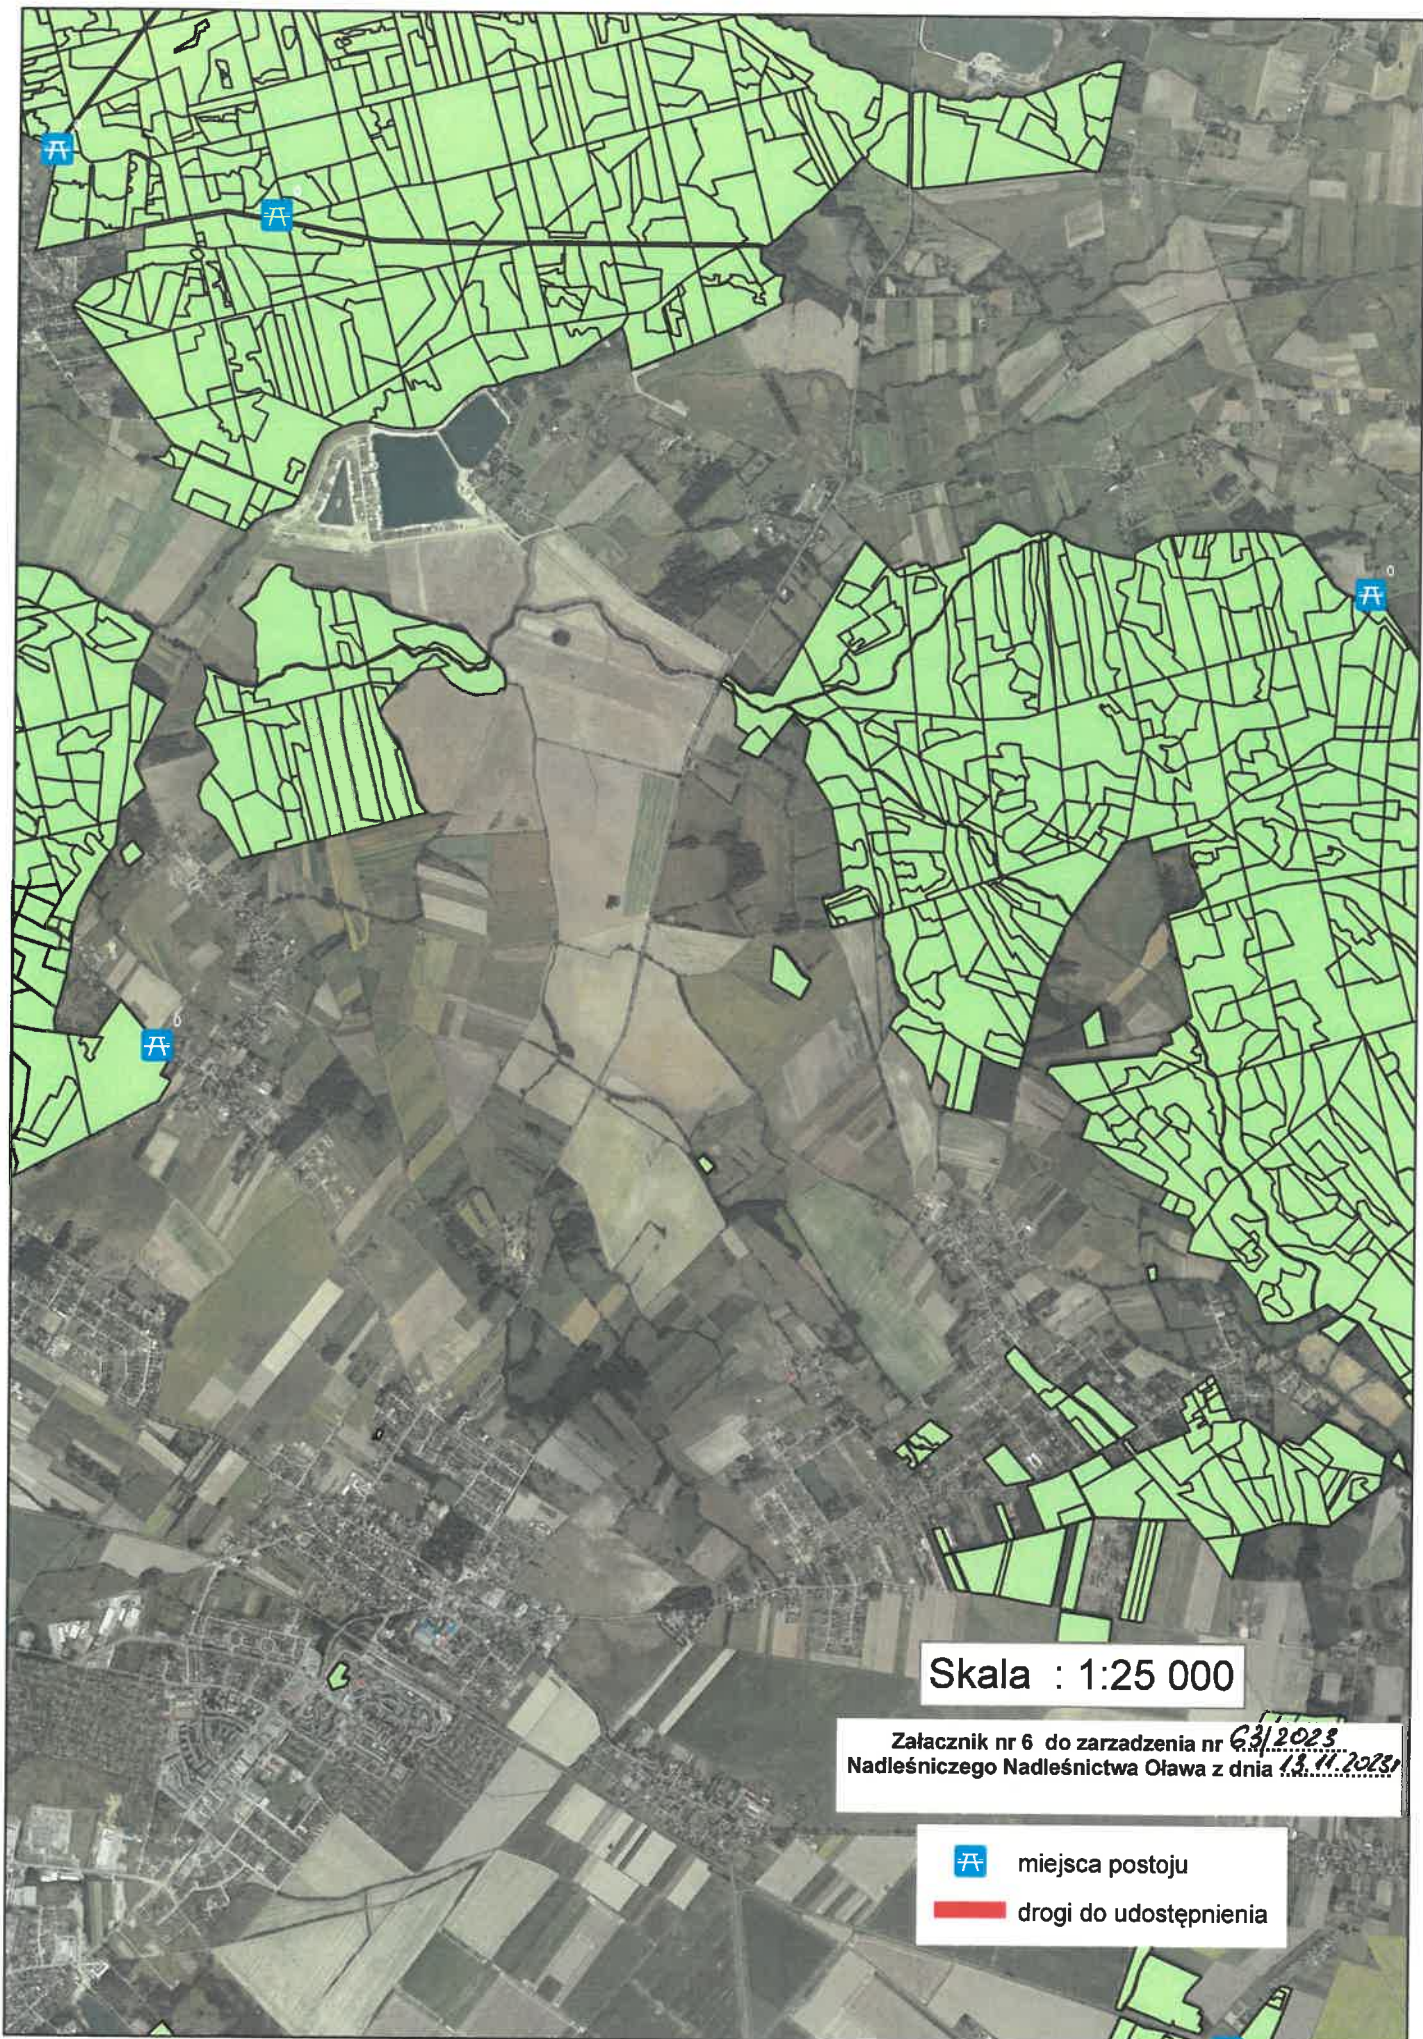

Skala : 1:25 000

Załącznik nr 5 do zarządzenia nr 63/2023
Nadleśniczego Nadleśnictwa Oława z dnia 12.11.2023

-  miejsca postoju
-  drogi do udostępnienia

Skala : 1:25 000

Załącznik nr 6 do zarządzenia nr G.3/2023
Nadleśniczego Nadleśnictwa Oława z dnia 13.11.2023r

-  miejsca postoj
-  drogi do udostępnienia

Skala : 1:25 000

Załącznik nr 7 do zarządzenia nr *63/2023*
Nadleśniczego Nadleśnictwa Oława z dnia *13.11.2023*

-  miejsca postoj
-  drogi do udostępnienia

Skala : 1:25 000

Załącznik nr 8 do zarządzenia nr 63/2023
Nadleśniczego Nadleśnictwa Oława z dnia 13.4.2023

-  miejsca postoju
-  drogi do udostępnienia

Skala : 1:25 000

Załącznik nr 9 do zarządzenia nr 63/2023
Nadleśniczego Nadleśnictwa Oława z dnia 13.11.2023

-  miejsca postoju
-  drogi do udostępnienia