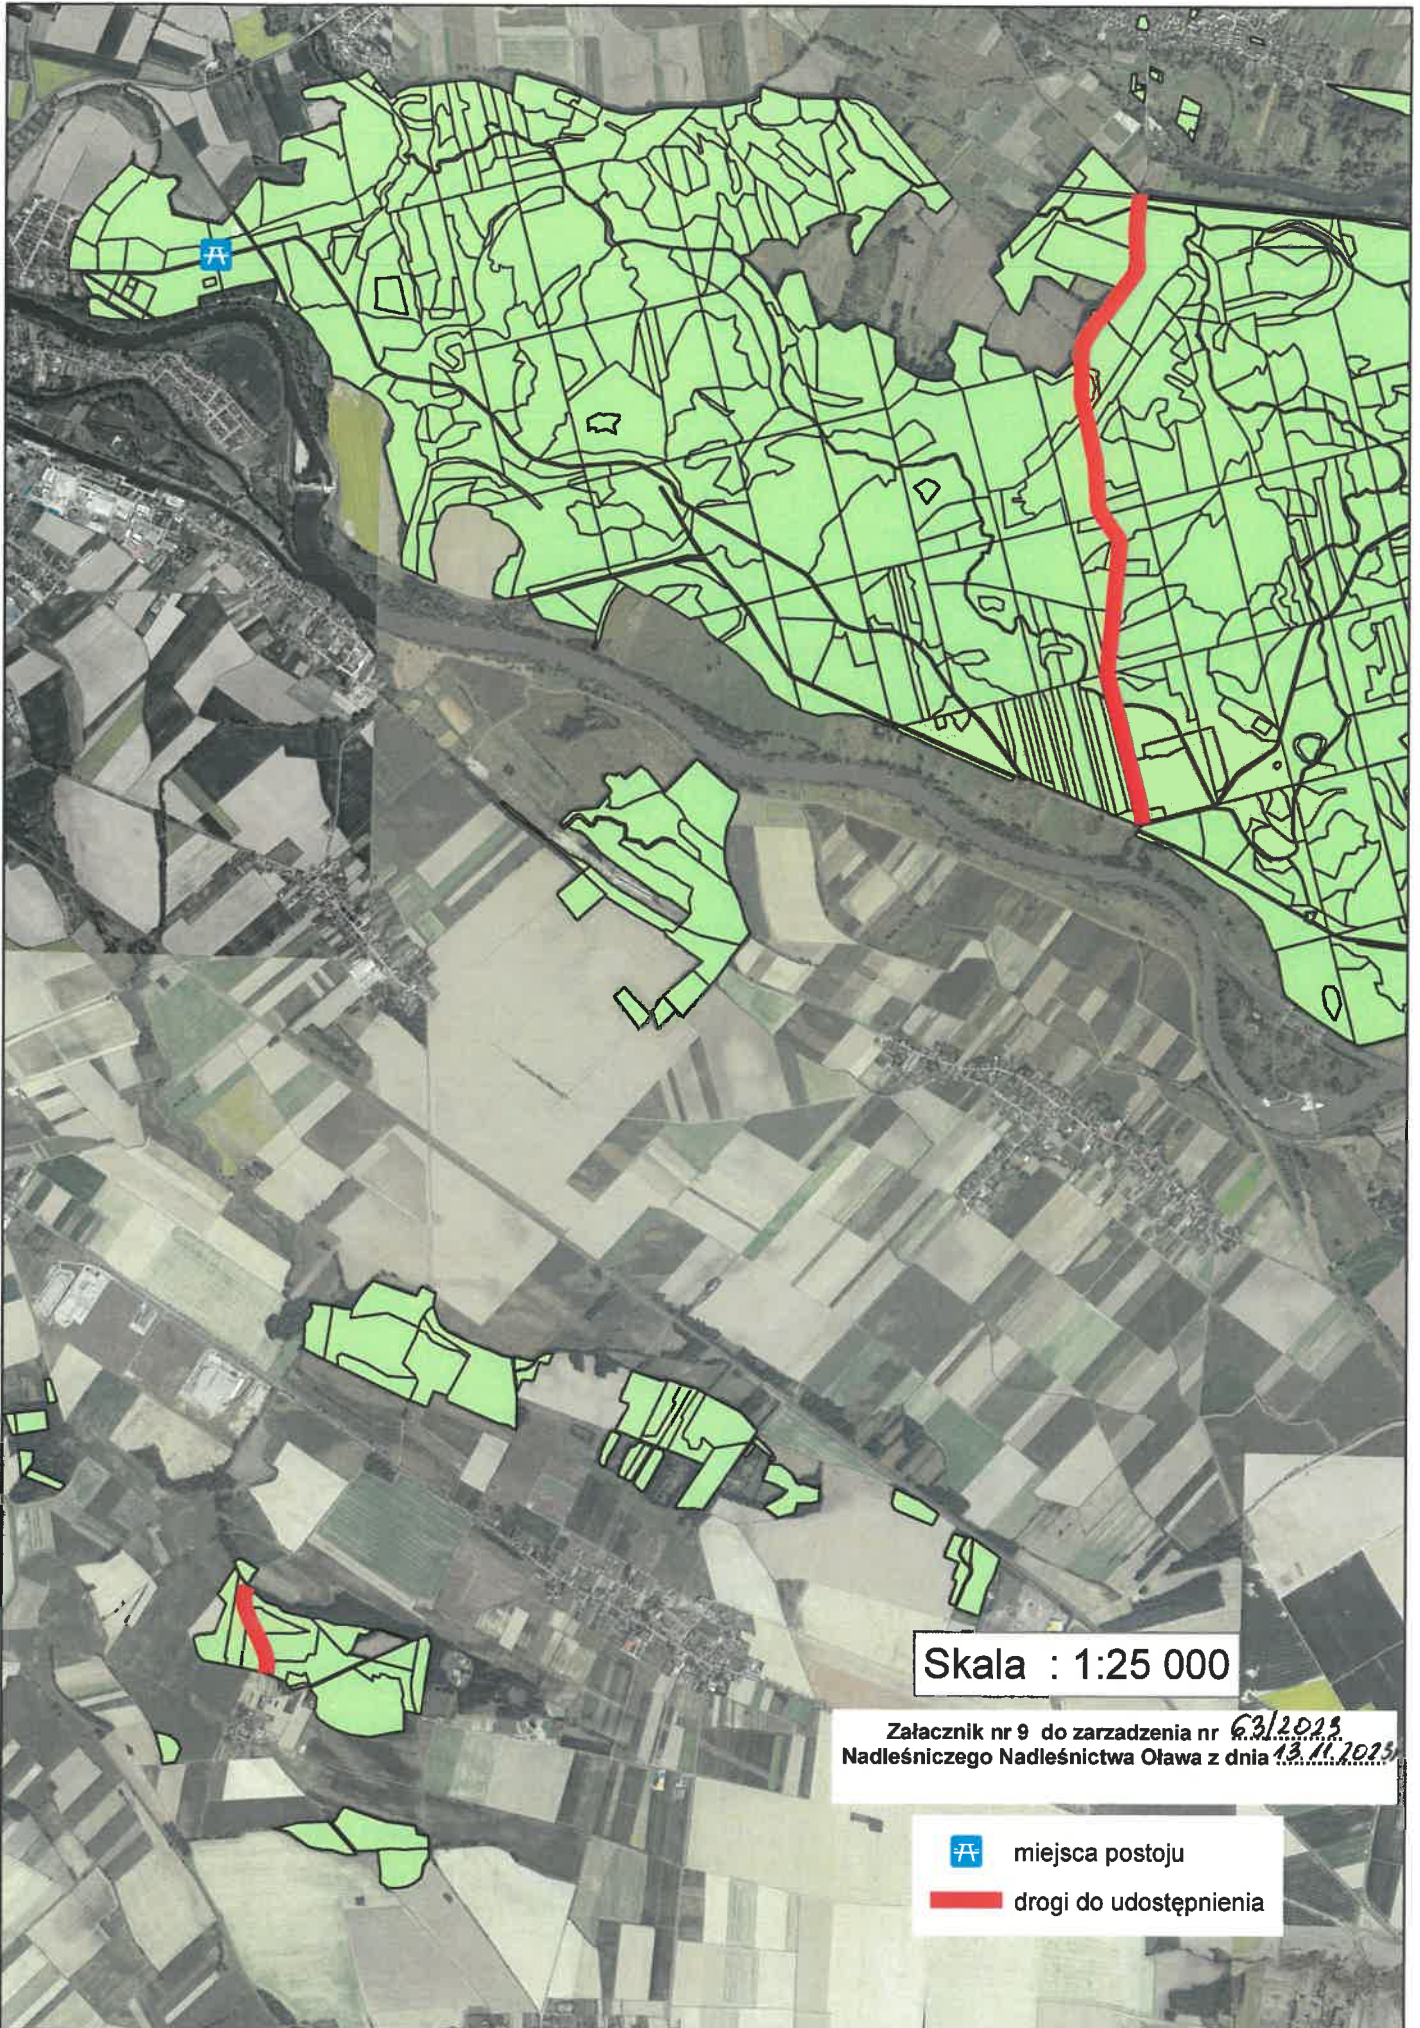

Skala : 1:25 000

Załącznik nr 5 do zarządzenia nr 63/2023
Nadleśniczego Nadleśnictwa Oława z dnia 12.11.2023

-  miejsca postoju
-  drogi do udostępnienia

Skala : 1:25 000

Załącznik nr 6 do zarządzenia nr G.3/2023
Nadleśniczego Nadleśnictwa Oława z dnia 13.11.2023r

-  miejsca postoj
-  drogi do udostępnienia

Skala : 1:25 000

Załącznik nr 7 do zarządzenia nr *63/2023*
Nadleśniczego Nadleśnictwa Oława z dnia *13.11.2023*

-  miejsca postoj
-  drogi do udostępnienia

Skala : 1:25 000

Załącznik nr 8 do zarządzenia nr 63/2023
Nadleśniczego Nadleśnictwa Oława z dnia 13.4.2023

-  miejsca postoju
-  drogi do udostępnienia

Skala : 1:25 000

Załącznik nr 9 do zarządzenia nr 63/2023
Nadleśniczego Nadleśnictwa Oława z dnia 13.11.2023

-  miejsca postoju
-  drogi do udostępnienia