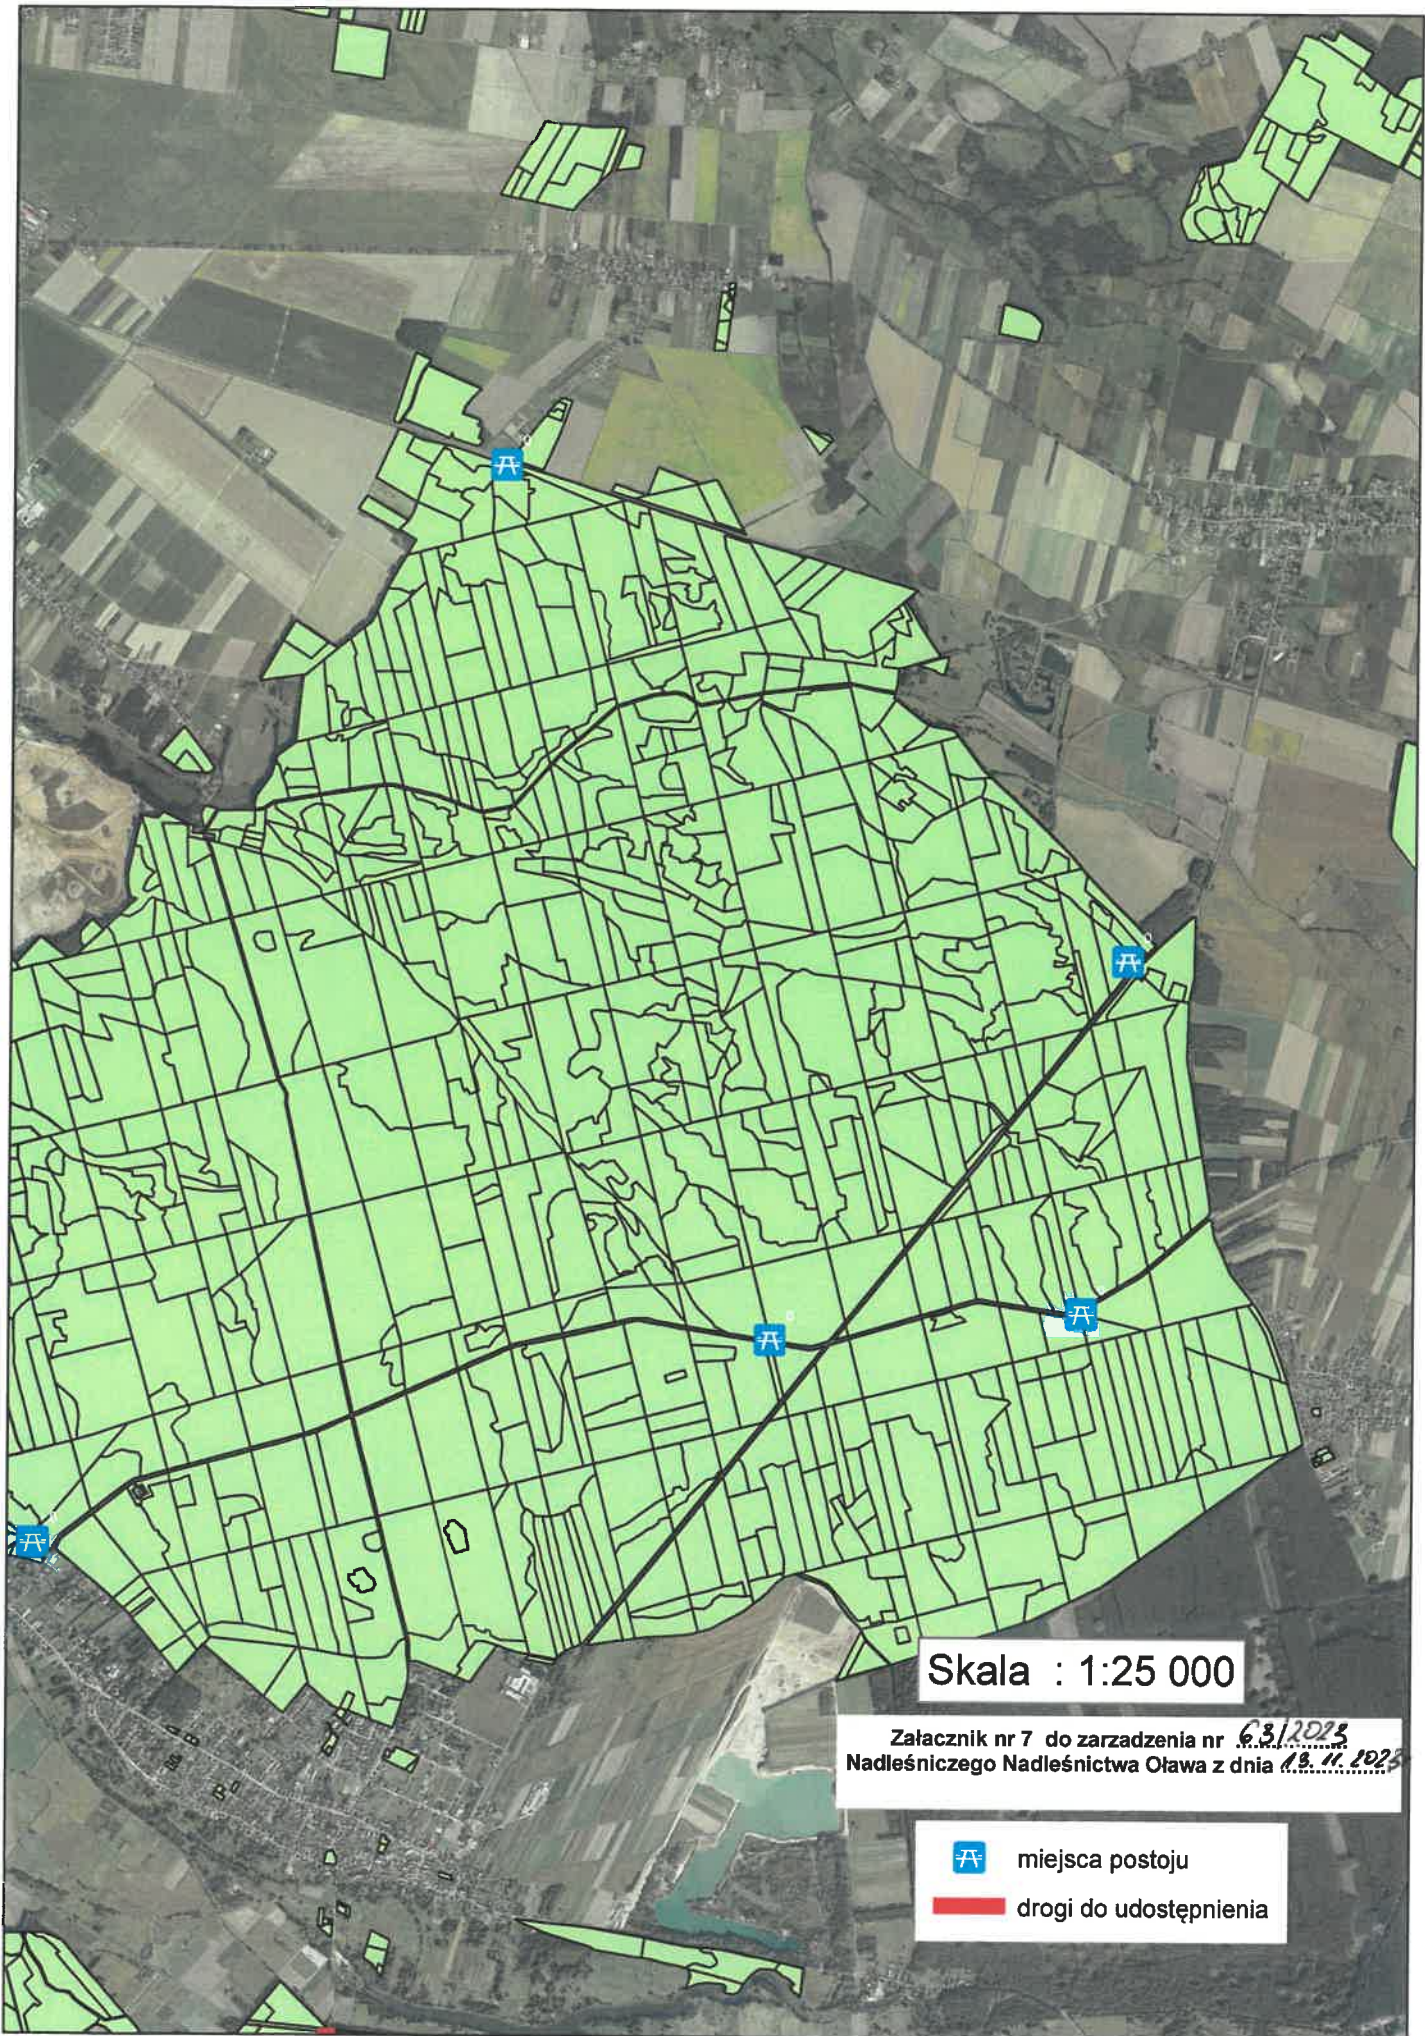

Skala : 1:25 000

Załącznik nr 5 do zarządzenia nr 63/2023
Nadleśniczego Nadleśnictwa Oława z dnia 12.11.2023

-  miejsca postoju
-  drogi do udostępnienia

Skala : 1:25 000

Załącznik nr 6 do zarządzenia nr G.3/2023
Nadleśniczego Nadleśnictwa Oława z dnia 13.11.2023r

-  miejsca postoj
-  drogi do udostępnienia

Skala : 1:25 000

Załącznik nr 7 do zarządzenia nr *63/2023*
Nadleśniczego Nadleśnictwa Oława z dnia *13.11.2023*

-  miejsca postoj
-  drogi do udostępnienia

Skala : 1:25 000

Załącznik nr 8 do zarządzenia nr 63/2023
Nadleśniczego Nadleśnictwa Oława z dnia 13.4.2023

-  miejsca postoju
-  drogi do udostępnienia

Skala : 1:25 000

Załącznik nr 9 do zarządzenia nr 63/2023
Nadleśniczego Nadleśnictwa Oława z dnia 13.11.2023

-  miejsca postoju
-  drogi do udostępnienia