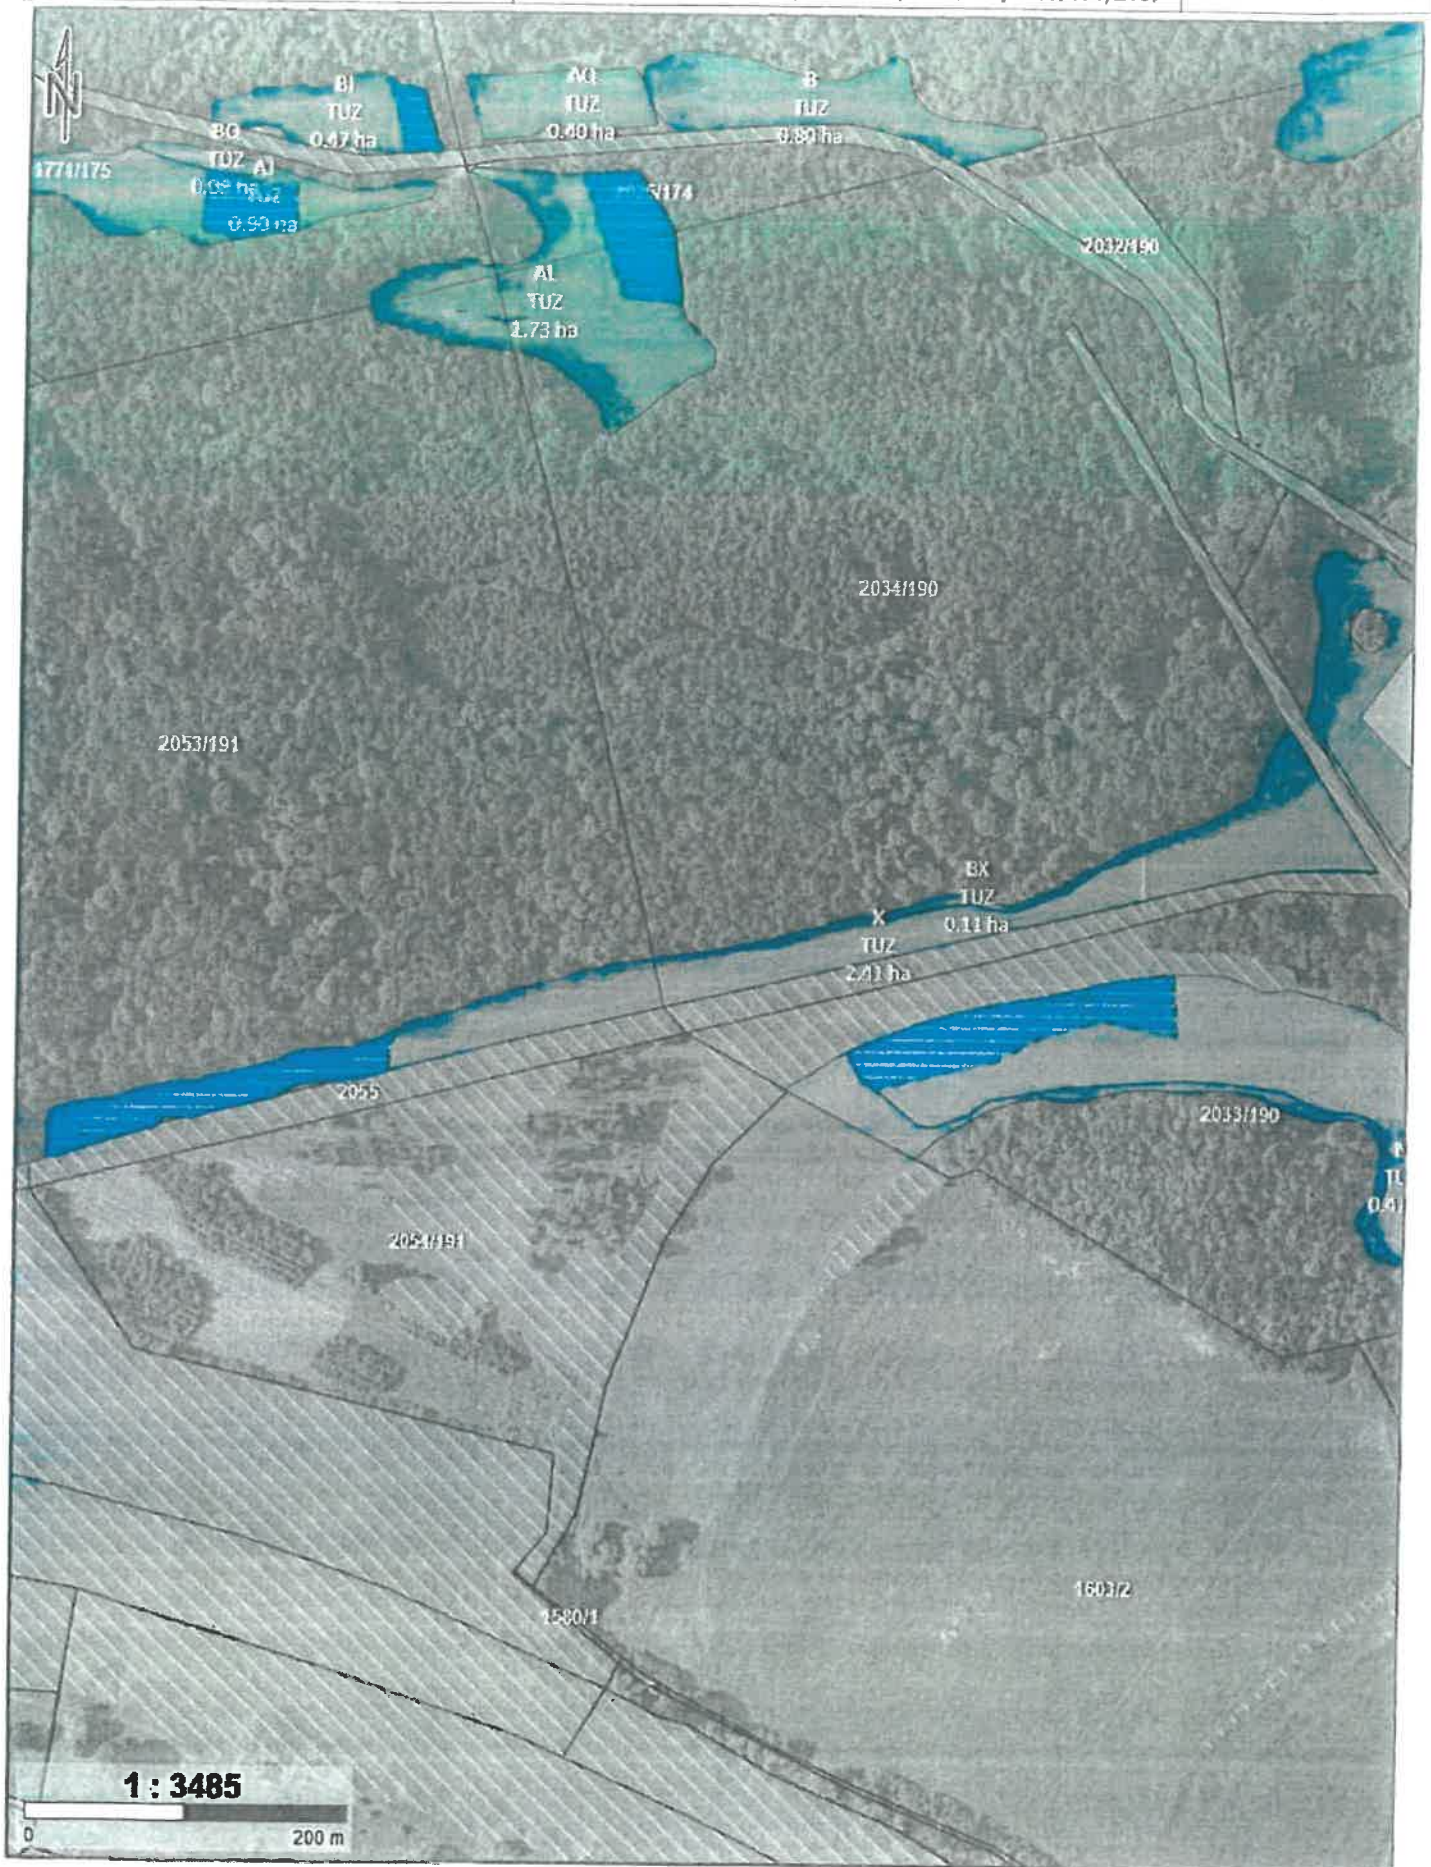

Nr mapy 60/61

4

Numer producenta 051397675

Nazwa

BW

GU: PWD_2327

DzRef: 2033/190

Nr mapy 35/61