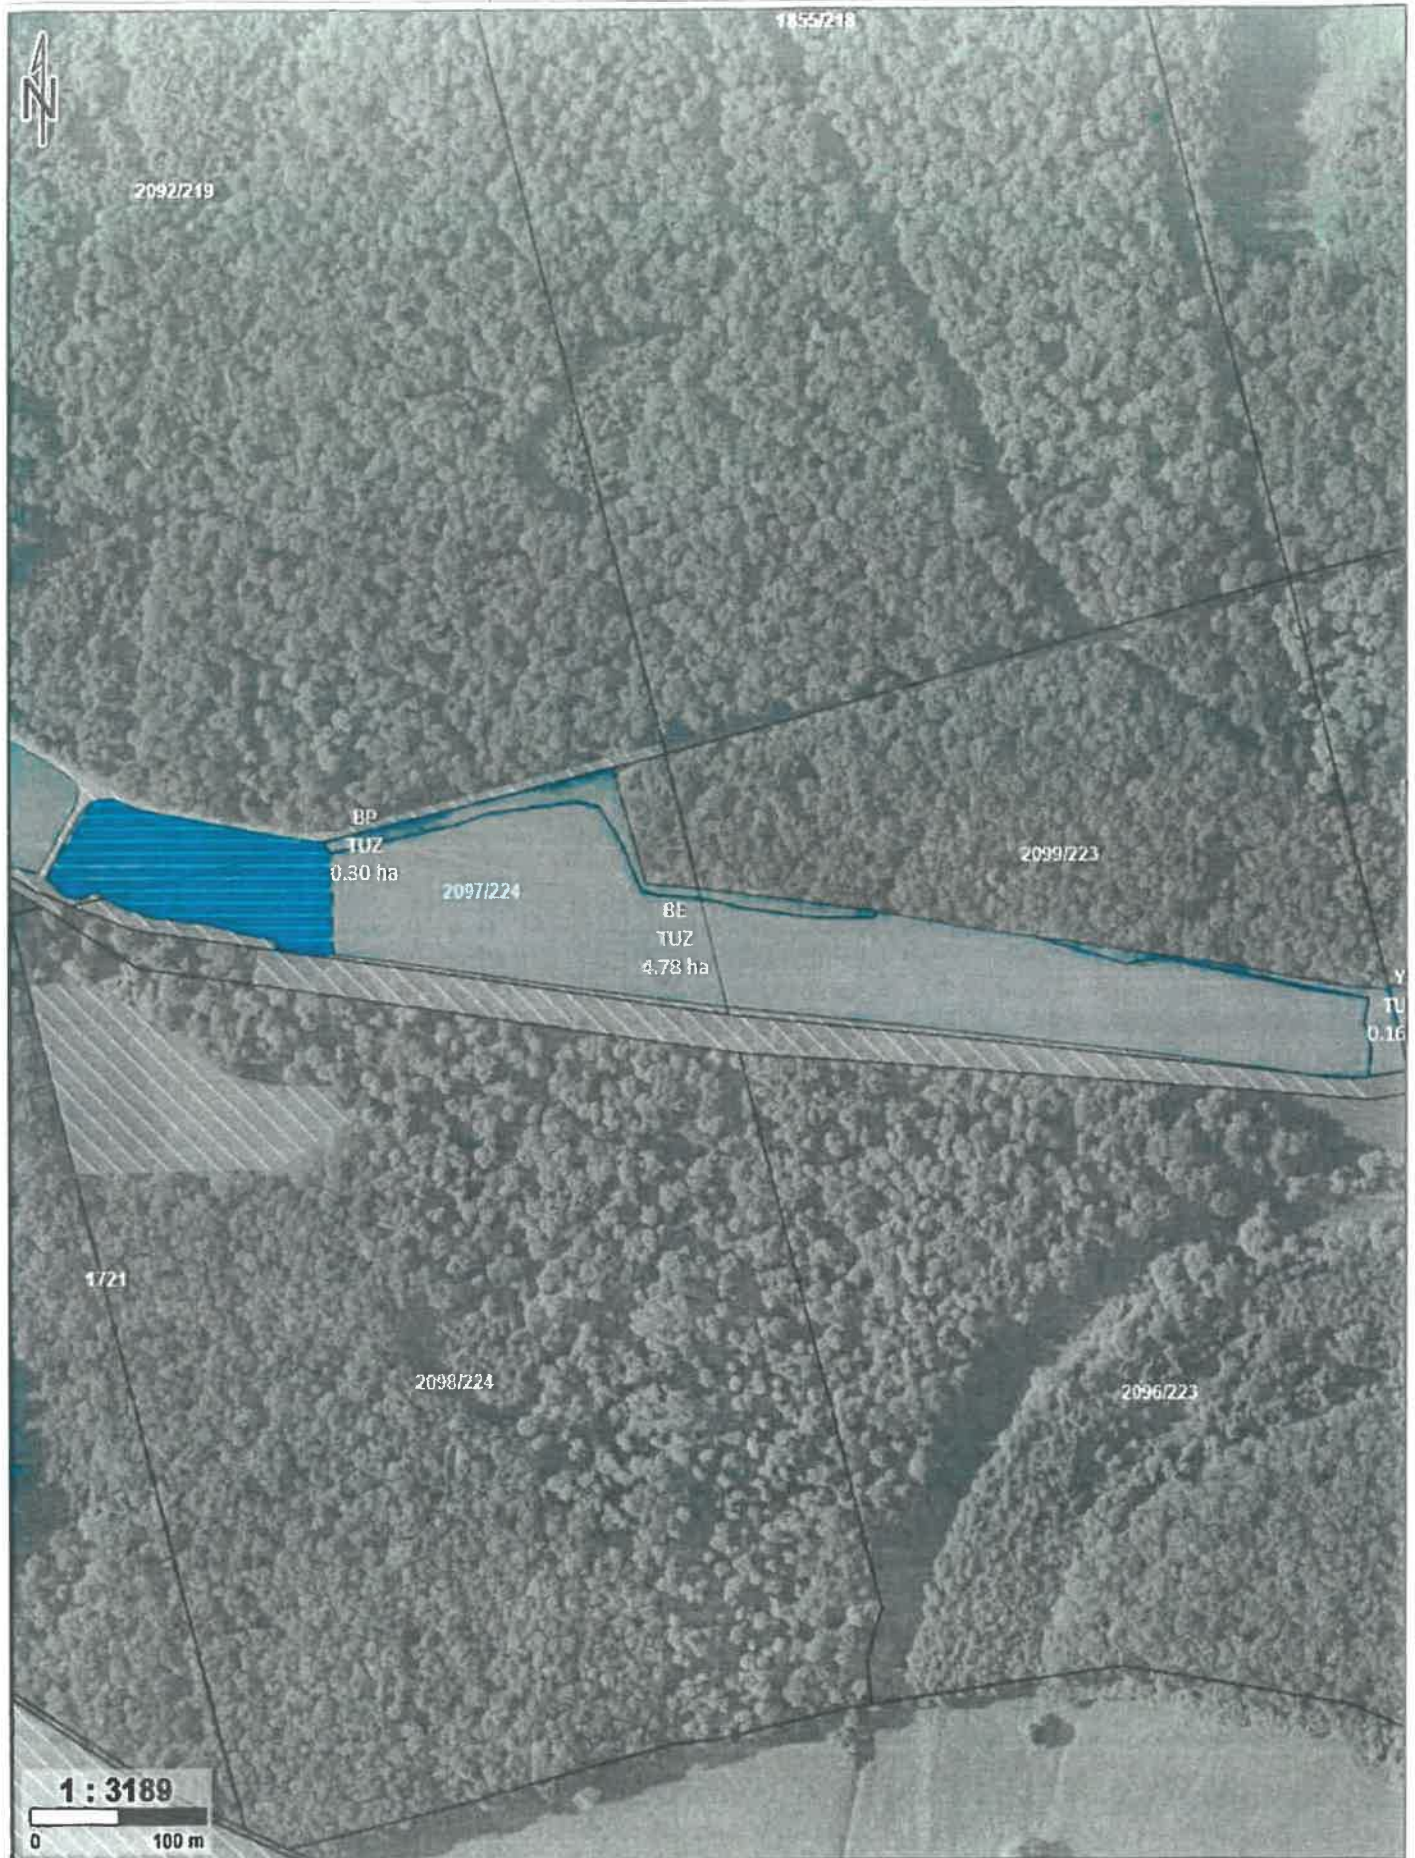

Numer producenta 051397675

Nazwa

BE, BP

GU: PRSK\_1420, PWD\_2327

DzRef: 2092/219, 2097/224, 2099/223

Nr mapy 27/61

6

Numer producenta 051397675